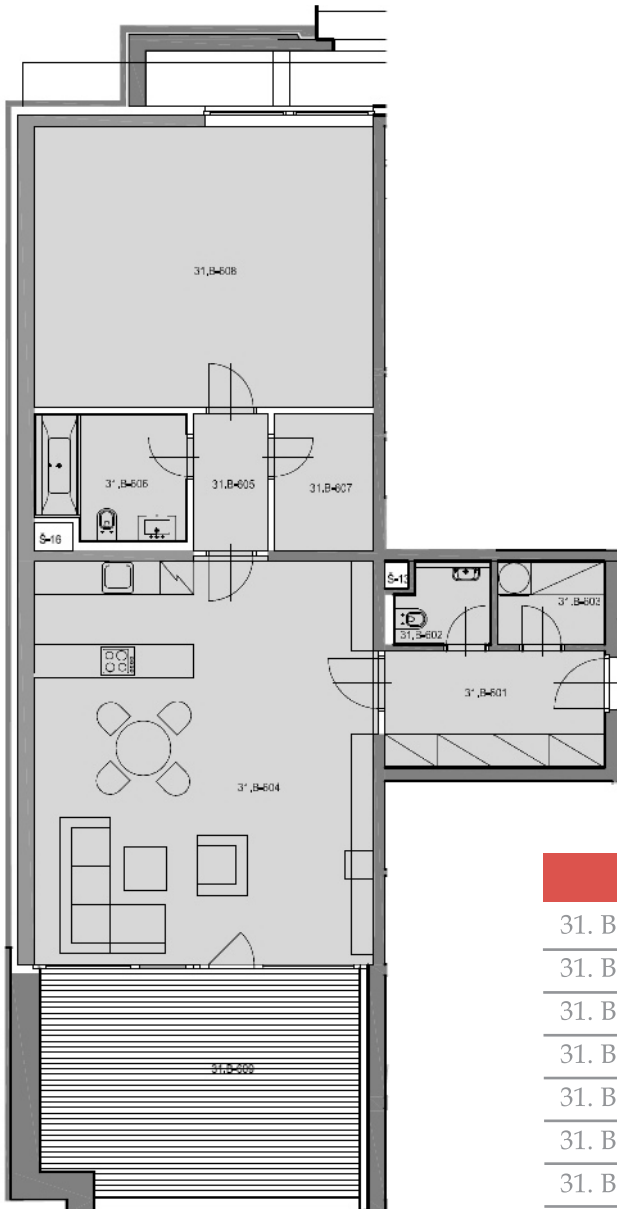

6. NP

BYT 31.B - 2+kk

BYT 31. B

31. B - 601	předsín	8.29
31. B - 602	WC	2.27
31. B - 603	komora	2.89
31. B - 604	obývací pokoj	44.50
31. B - 605	chodba	3.26
31. B - 606	koupelna	5.96
31. B - 607	komora	4.38
31. B - 608	pokoj (nebyt. prostor)	30.96
Plocha bytu celkem		102.51
31. B - 609	terasa	23.49