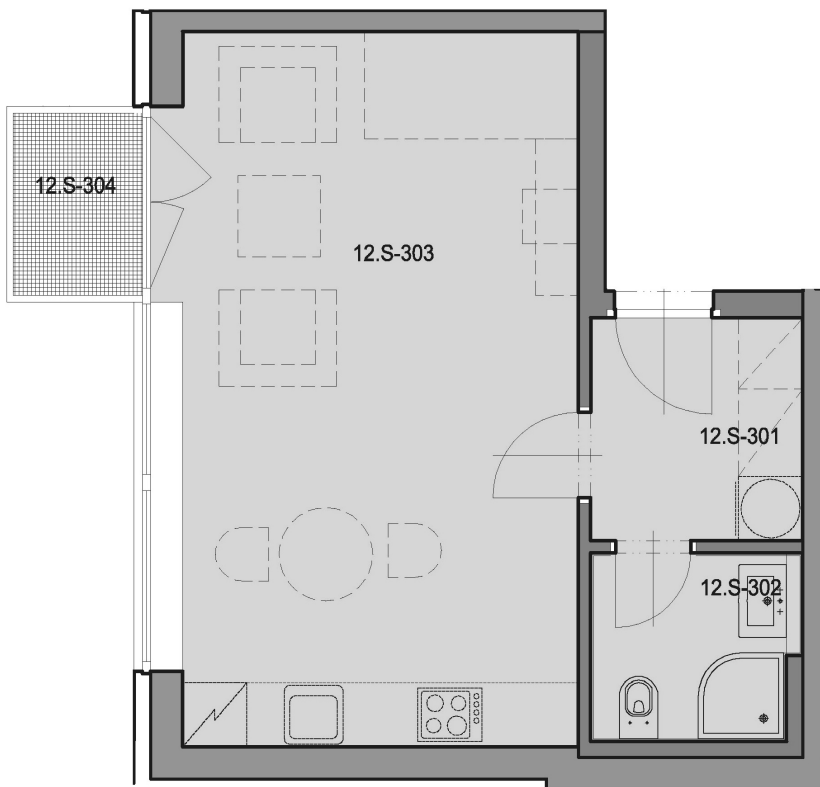

3. NP

BYT 12.S - 1+kk

BYT 12. S		
12. S - 301	předsíň	4.14
12. S - 302	koupelna	3.23
12. S - 303	pokoj	25.28
Plocha bytu celkem		32.65
12. S - 304	balkon	2.10