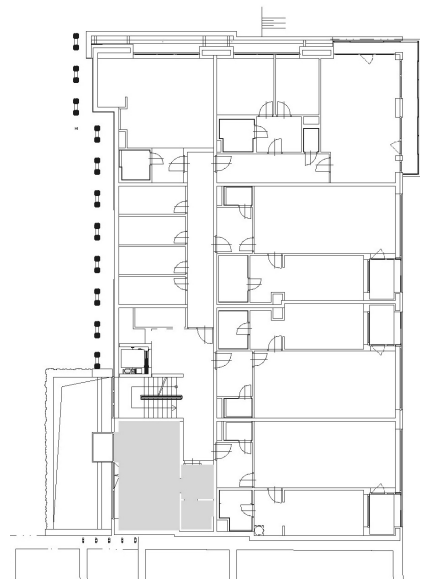

3. NP

BYT 12.S - 1+kk

BYT 12. S		
12. S - 301	předsíň	4.14
12. S - 302	koupelna	3.23
12. S - 303	pokoj	25.28
Plocha bytu celkem		32.65
12. S - 304	balkon	2.10