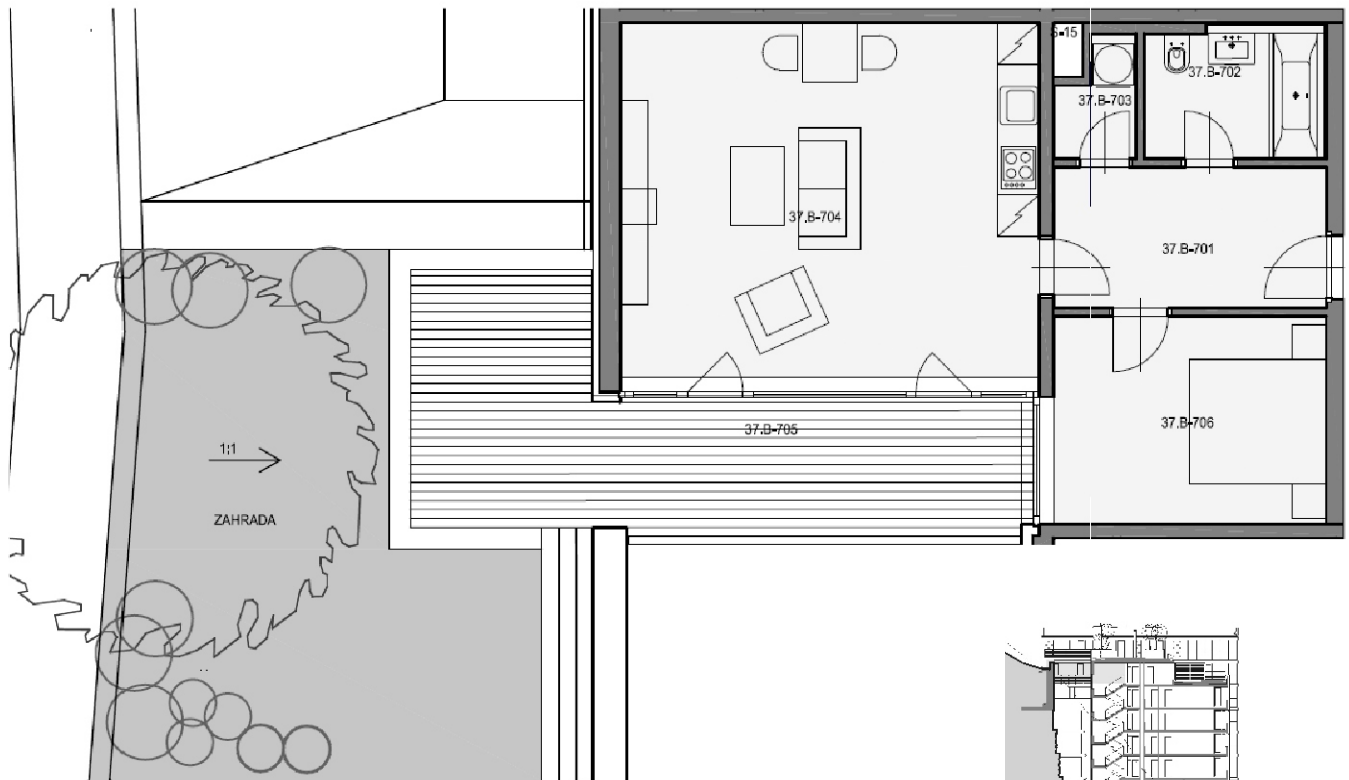

### BYT 37.B - 2+kk

#### BYT 37. B

37. B - 701	předsíň	8.08
37. B - 702	koupelna	4.84
37. B - 703	komora	1.76
37. B - 704	obývací pokoj	32.57
37. B - 706	ložnice	11.89
<b>Plocha bytu celkem</b>		<b>59.14</b>
37. B - 705	terasa	21.00
	zahrada	38.65