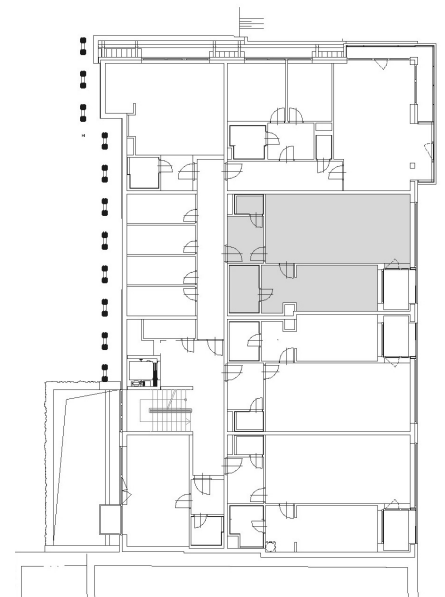

## 4. NP

### BYT 15.B - 2+kk

BYT 15. B		
15. B - 401	předsíň	6.08
15. B - 402	WC	1.77
15. B - 403	obývací pokoj	36.02
15. B - 404	chodba	5.34
15. B - 405	koupelna	5.27
15. B - 406	ložnice	13.63
<b>Plocha bytu celkem</b>		<b>68.11</b>
15. B - 407	lodžie	3.58