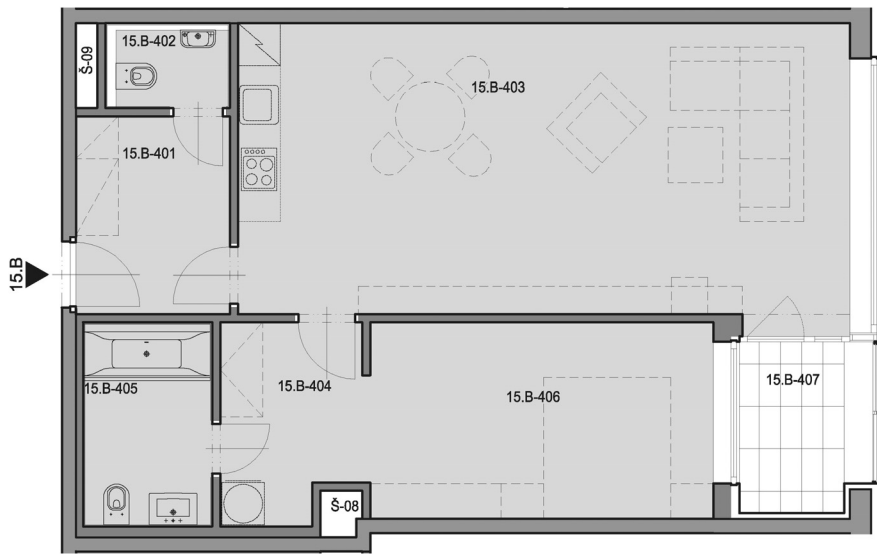

## 4. NP

### BYT 15.B - 2+kk

BYT 15. B		
15. B - 401	předsíň	6.08
15. B - 402	WC	1.77
15. B - 403	obývací pokoj	36.02
15. B - 404	chodba	5.34
15. B - 405	koupelna	5.27
15. B - 406	ložnice	13.63
<b>Plocha bytu celkem</b>		<b>68.11</b>
15. B - 407	lodžie	3.58