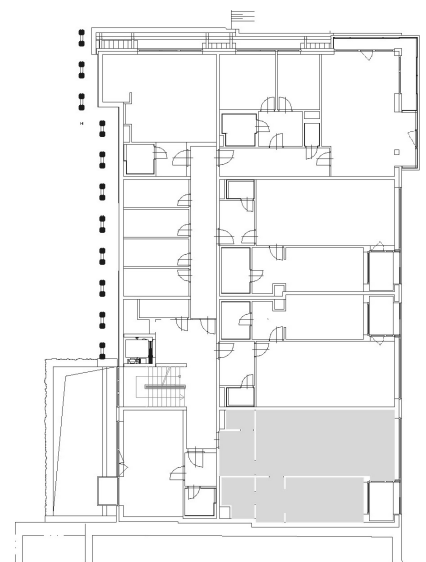

4. NP

BYT 17.B - 2+kk

BYT 17. B

17. B - 401	předsíň	6.08
17. B - 402	WC	1.77
17. B - 403	obývací pokoj	36.02
17. B - 404	chodba	4.54
17. B - 405	koupelna	4.91
17. B - 406	ložnice	13.75
Plocha bytu celkem		67.07
17. B - 407	lodžie	3.57