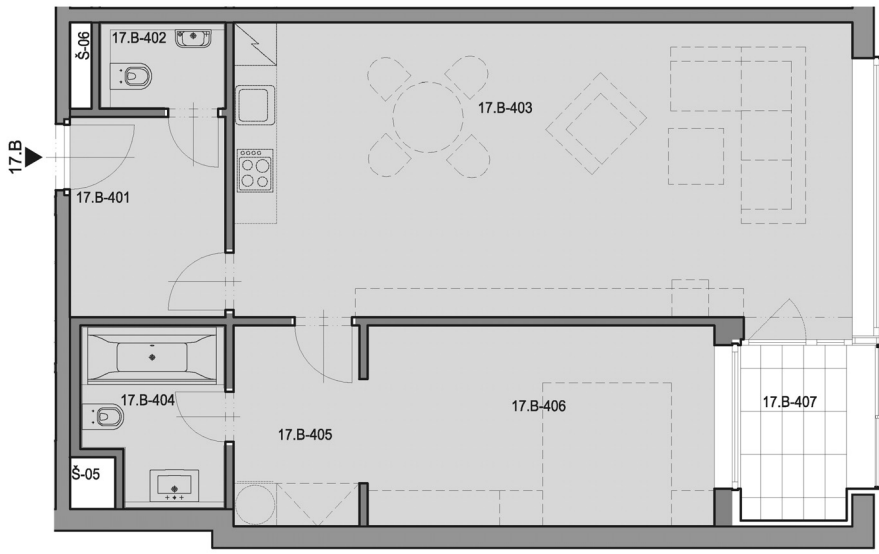

4. NP

BYT 17.B - 2+kk

BYT 17. B

17. B - 401	předsíň	6.08
17. B - 402	WC	1.77
17. B - 403	obývací pokoj	36.02
17. B - 404	chodba	4.54
17. B - 405	koupelna	4.91
17. B - 406	ložnice	13.75
Plocha bytu celkem		67.07
17. B - 407	lodžie	3.57