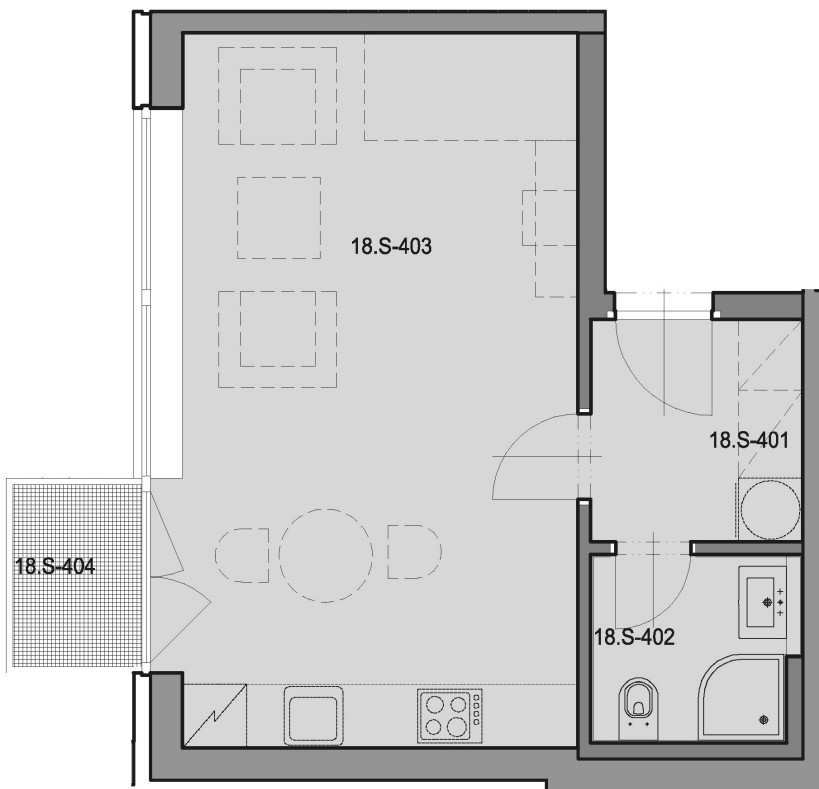

4. NP

BYT 18.S - 1+kk

BYT 18. S		
18. S - 401	předsíň	4.14
18. S - 402	koupelna	3.23
18. S - 403	pokoj	25.28
Plocha bytu celkem		32.65
18. S - 404	balkon	2.10