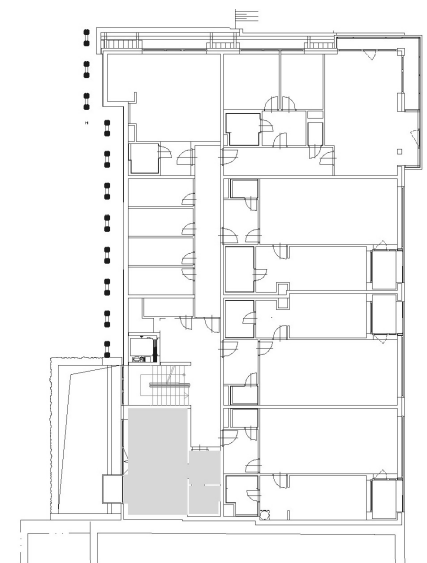

4. NP

BYT 18.S - 1+kk

BYT 18. S		
18. S - 401	předsíň	4.14
18. S - 402	koupelna	3.23
18. S - 403	pokoj	25.28
Plocha bytu celkem		32.65
18. S - 404	balkon	2.10