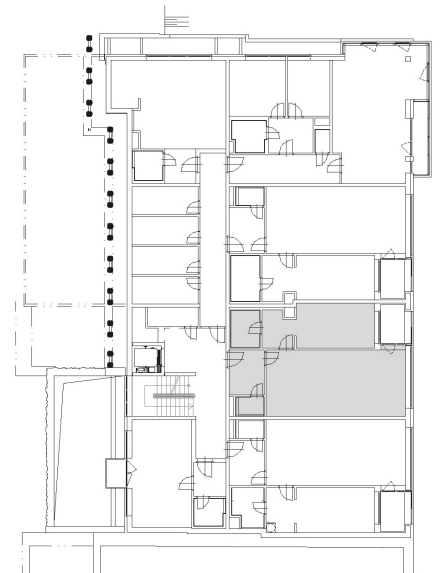

## 5. NP

### BYT 22.B - 2+kk +pracovna

BYT 22. B		
22. B - 501	předsíň	6.08
22. B - 502	WC	1.77
22. B - 503	obývací pokoj	36.03
22. B - 504	chodba	4.32
22. B - 505	koupelna	4.32
22. B - 506	ložnice	13.46
<b>Plocha bytu celkem</b>		<b>65.97</b>
22. B - 507	lodžie	3.58