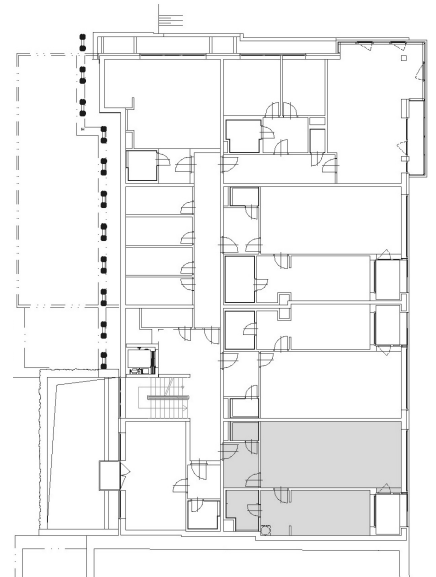

**5. NP**  
**BYT 23.B - 2+kk**

BYT 23. B		
23. B - 501	předsíň	6.08
23. B - 502	WC	1.77
23. B - 503	obývací pokoj	36.03
23. B - 504	chodba	4.54
23. B - 505	koupelna	4.91
23. B - 506	ložnice	13.75
<b>Plocha bytu celkem</b>		<b>67.08</b>
23. B - 507	lodžie	3.62