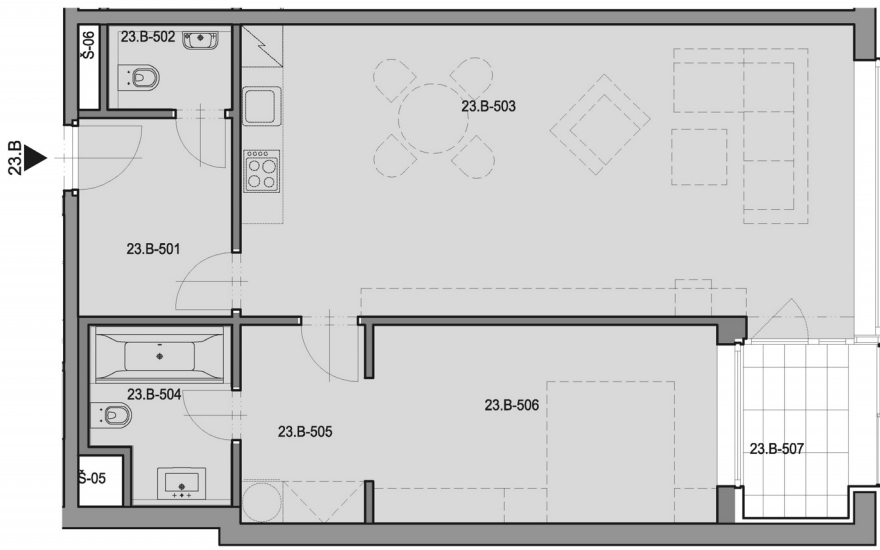

**5. NP**  
**BYT 23.B - 2+kk**

BYT 23. B		
23. B - 501	předsíň	6.08
23. B - 502	WC	1.77
23. B - 503	obývací pokoj	36.03
23. B - 504	chodba	4.54
23. B - 505	koupelna	4.91
23. B - 506	ložnice	13.75
<b>Plocha bytu celkem</b>		<b>67.08</b>
23. B - 507	lodžie	3.62