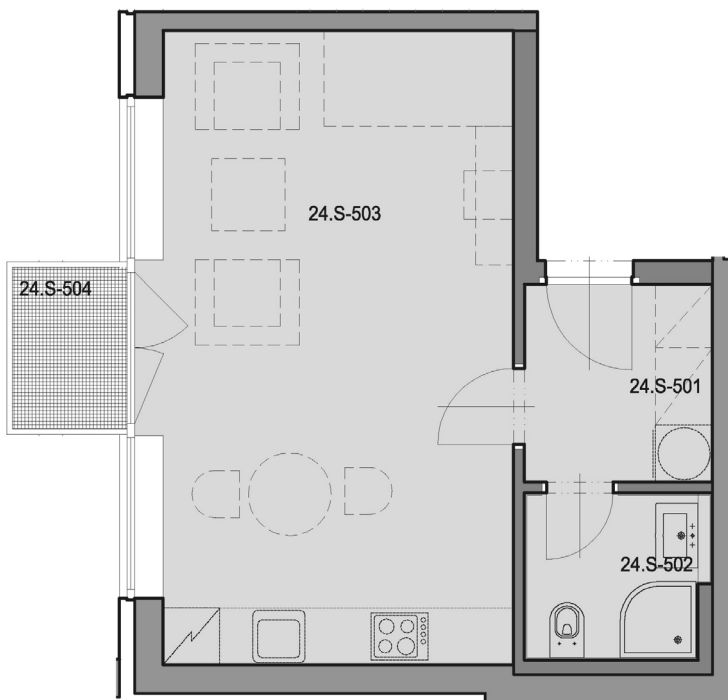

5. NP

BYT 24.S - 1+kk

BYT 24. S		
24. S - 501	předsíň	4.14
24. S - 502	koupelna	3.23
24. S - 503	pokoj	25.29
Plocha bytu celkem		32.66
24. S - 504	balkon	3.67