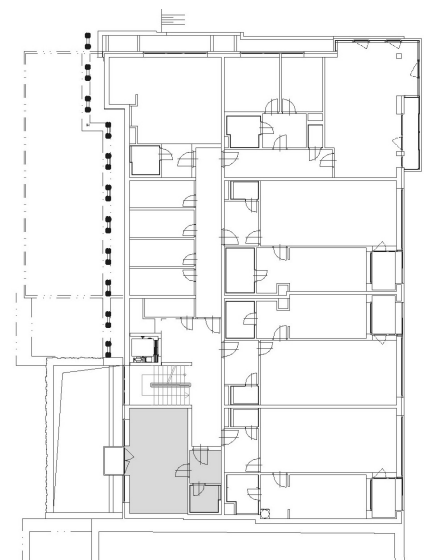

5. NP

BYT 24.S - 1+kk

BYT 24. S		
24. S - 501	předsíň	4.14
24. S - 502	koupelna	3.23
24. S - 503	pokoj	25.29
Plocha bytu celkem		32.66
24. S - 504	balkon	3.67