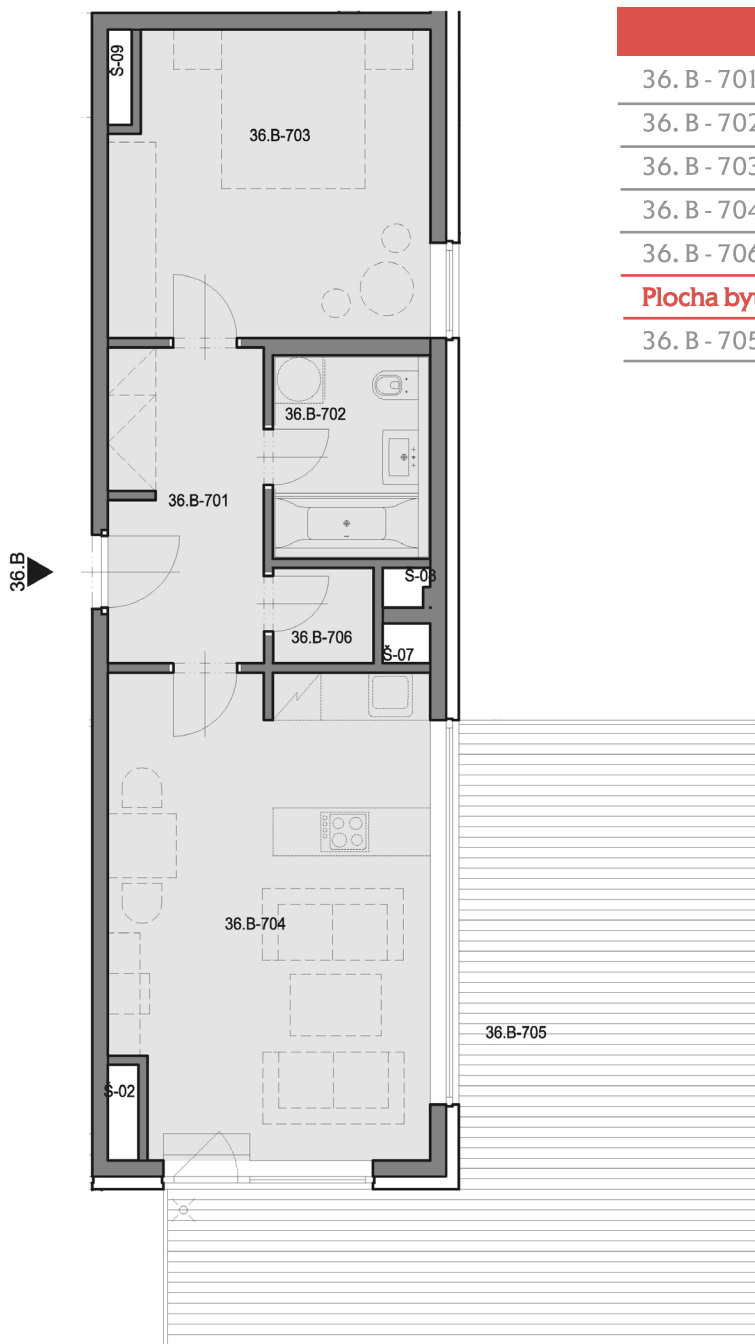

7. NP

BYT 36. B - 2+kk

BYT 36. B		
36. B - 701	předsíň	7.70
36. B - 702	koupelna	4.65
36. B - 703	ložnice	15.17
36. B - 704	obývací pokoj	24.08
36. B - 706	komora	1.52
Plocha bytu celkem		53.12
36. B - 705	terasa	37.30