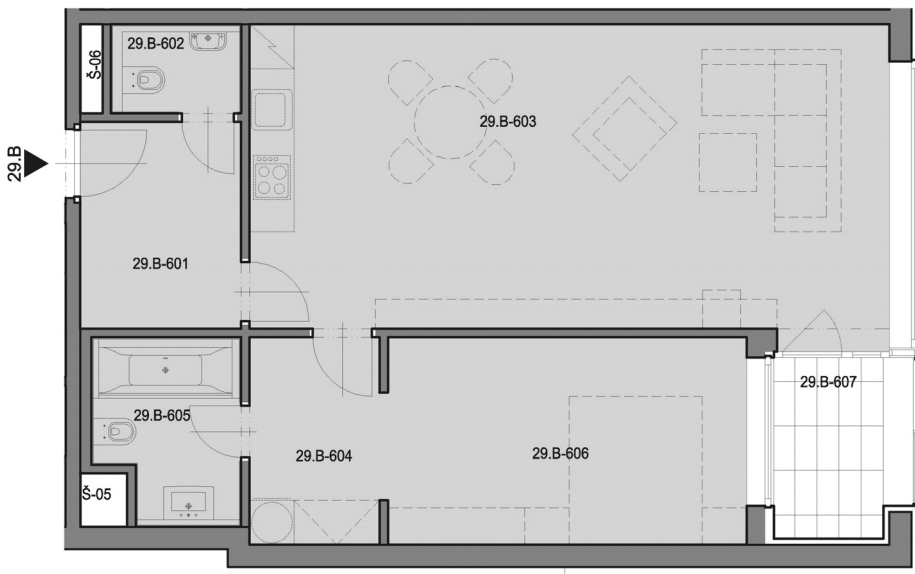

### BYT 29.B - 2+kk

#### BYT 29. B

29. B - 601	předsíň	6.08
29. B - 602	WC	1.77
29. B - 603	obývací pokoj	36.03
29. B - 604	chodba	4.91
29. B - 605	koupelna	4.54
29. B - 606	ložnice	13.58
<b>Plocha bytu celkem</b>		<b>66.92</b>
29. B - 607	lodžie	3.62