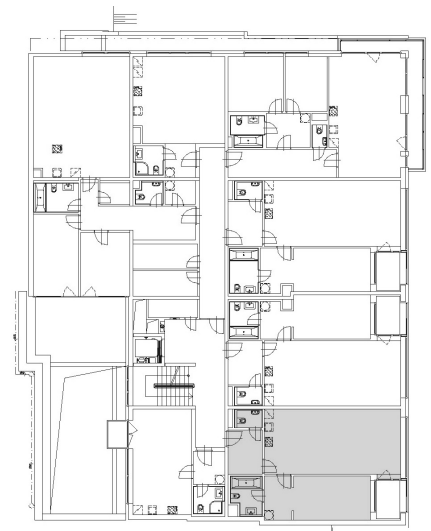

### BYT 29.B - 2+kk

#### BYT 29. B

29. B - 601	předsíň	6.08
29. B - 602	WC	1.77
29. B - 603	obývací pokoj	36.03
29. B - 604	chodba	4.91
29. B - 605	koupelna	4.54
29. B - 606	ložnice	13.58
<b>Plocha bytu celkem</b>		<b>66.92</b>
29. B - 607	lodžie	3.62