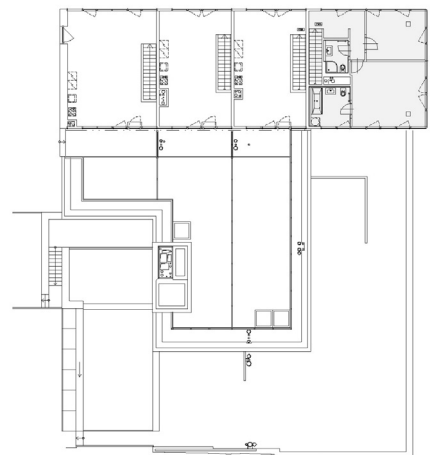

7. NP

BYT 35.B - 3+kk

BYT 35. B

32. B - 701	předsíň	9.81
32. B - 702	obývací pokoj	46.90
32. B - 703	koupelna	3.64
Plocha bytu celkem		60.35
32. B - 707	terasa	11.97

8. NP

BYT 35.B - 3+kk

BYT 35. B

35. B - 801	schodiště	3.44
35. B - 802	chodba	7.89
35. B - 803	koupelna	3.74
35. B - 804	ložnice	13.37
35. B - 805	ložnice	22.46
35. B - 806	koupelna	7.28
Plocha bytu celkem		58.18