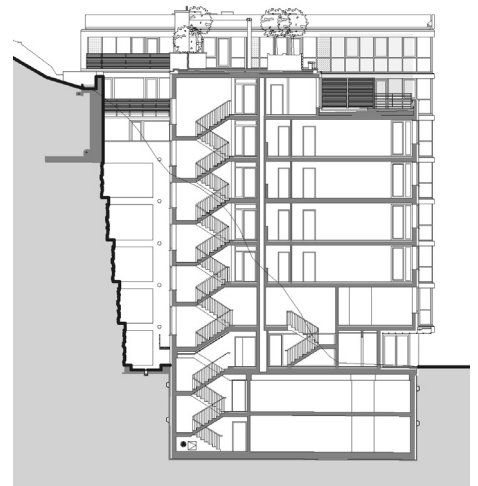

7. NP

BYT 35.B - 3+kk

BYT 35. B

32. B - 701	předsíň	9.81
32. B - 702	obývací pokoj	46.90
32. B - 703	koupelna	3.64
Plocha bytu celkem		60.35
32. B - 707	terasa	11.97

8. NP

BYT 35.B - 3+kk

BYT 35. B

35. B - 801	schodiště	3.44
35. B - 802	chodba	7.89
35. B - 803	koupelna	3.74
35. B - 804	ložnice	13.37
35. B - 805	ložnice	22.46
35. B - 806	koupelna	7.28
Plocha bytu celkem		58.18