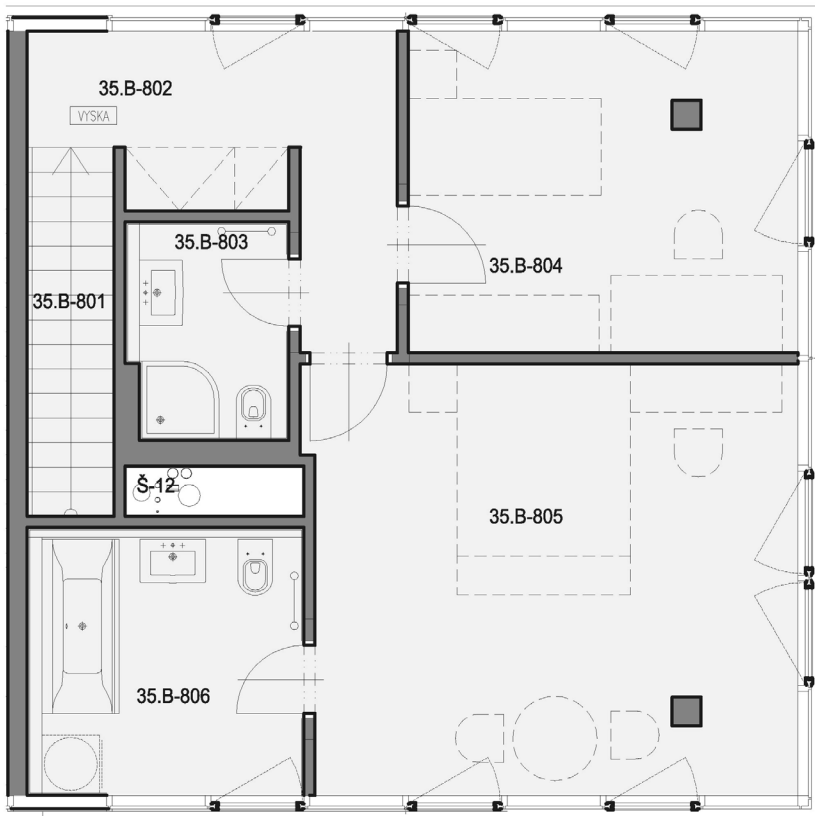

7. NP

BYT 35.B - 3+kk

BYT 35. B

32. B - 701	předsíň	9.81
32. B - 702	obývací pokoj	46.90
32. B - 703	koupelna	3.64
Plocha bytu celkem		60.35
32. B - 707	terasa	11.97

8. NP

BYT 35.B - 3+kk

BYT 35. B

35. B - 801	schodiště	3.44
35. B - 802	chodba	7.89
35. B - 803	koupelna	3.74
35. B - 804	ložnice	13.37
35. B - 805	ložnice	22.46
35. B - 806	koupelna	7.28
Plocha bytu celkem		58.18