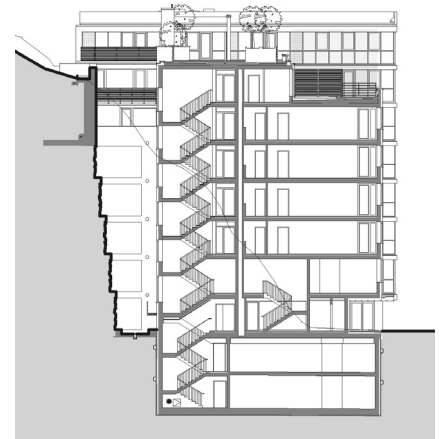

7. NP

BYT 35.B - 3+kk

BYT 35. B

32. B - 701	předsíň	9.81
32. B - 702	obývací pokoj	46.90
32. B - 703	koupelna	3.64
Plocha bytu celkem		60.35
32. B - 707	terasa	11.97

8. NP

BYT 35.B - 3+kk

BYT 35. B

35. B - 801	schodiště	3.44
35. B - 802	chodba	7.89
35. B - 803	koupelna	3.74
35. B - 804	ložnice	13.37
35. B - 805	ložnice	22.46
35. B - 806	koupelna	7.28
Plocha bytu celkem		58.18