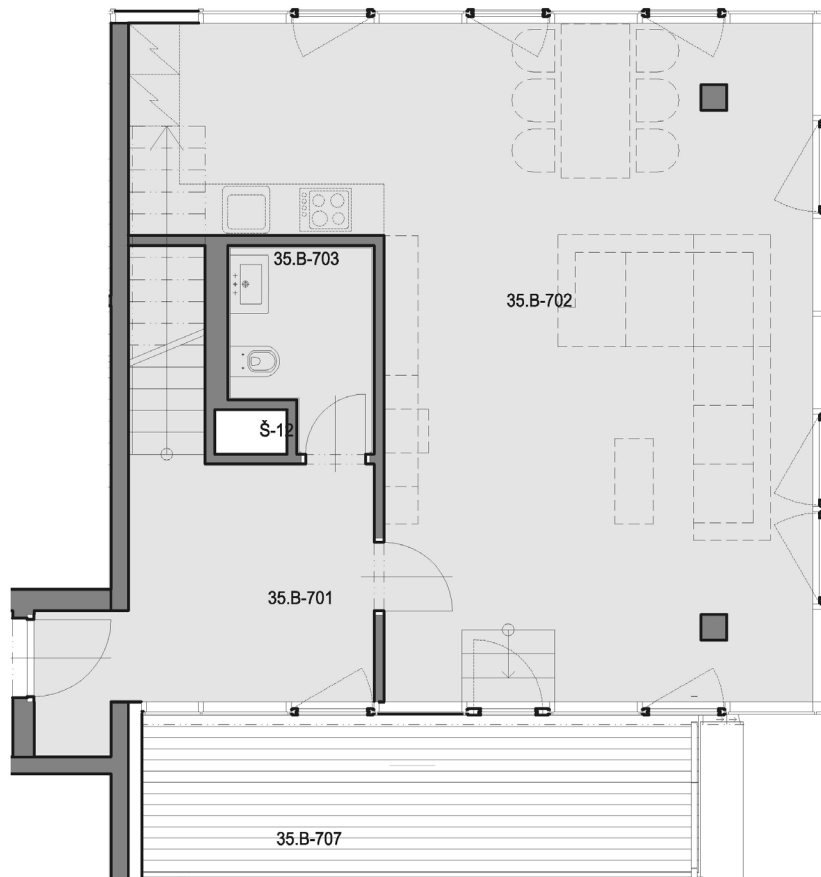

7. NP

BYT 35.B - 3+kk

BYT 35. B

32. B - 701	předsíň	9.81
32. B - 702	obývací pokoj	46.90
32. B - 703	koupelna	3.64
Plocha bytu celkem		60.35
32. B - 707	terasa	11.97

8. NP

BYT 35.B - 3+kk

BYT 35. B

35. B - 801	schodiště	3.44
35. B - 802	chodba	7.89
35. B - 803	koupelna	3.74
35. B - 804	ložnice	13.37
35. B - 805	ložnice	22.46
35. B - 806	koupelna	7.28
Plocha bytu celkem		58.18