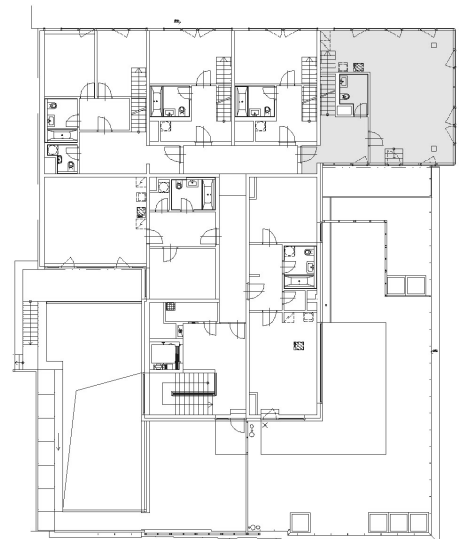

7. NP

BYT 35.B - 3+kk

BYT 35. B

32. B - 701	předsíň	9.81
32. B - 702	obývací pokoj	46.90
32. B - 703	koupelna	3.64
Plocha bytu celkem		60.35
32. B - 707	terasa	11.97

8. NP

BYT 35.B - 3+kk

BYT 35. B

35. B - 801	schodiště	3.44
35. B - 802	chodba	7.89
35. B - 803	koupelna	3.74
35. B - 804	ložnice	13.37
35. B - 805	ložnice	22.46
35. B - 806	koupelna	7.28
Plocha bytu celkem		58.18